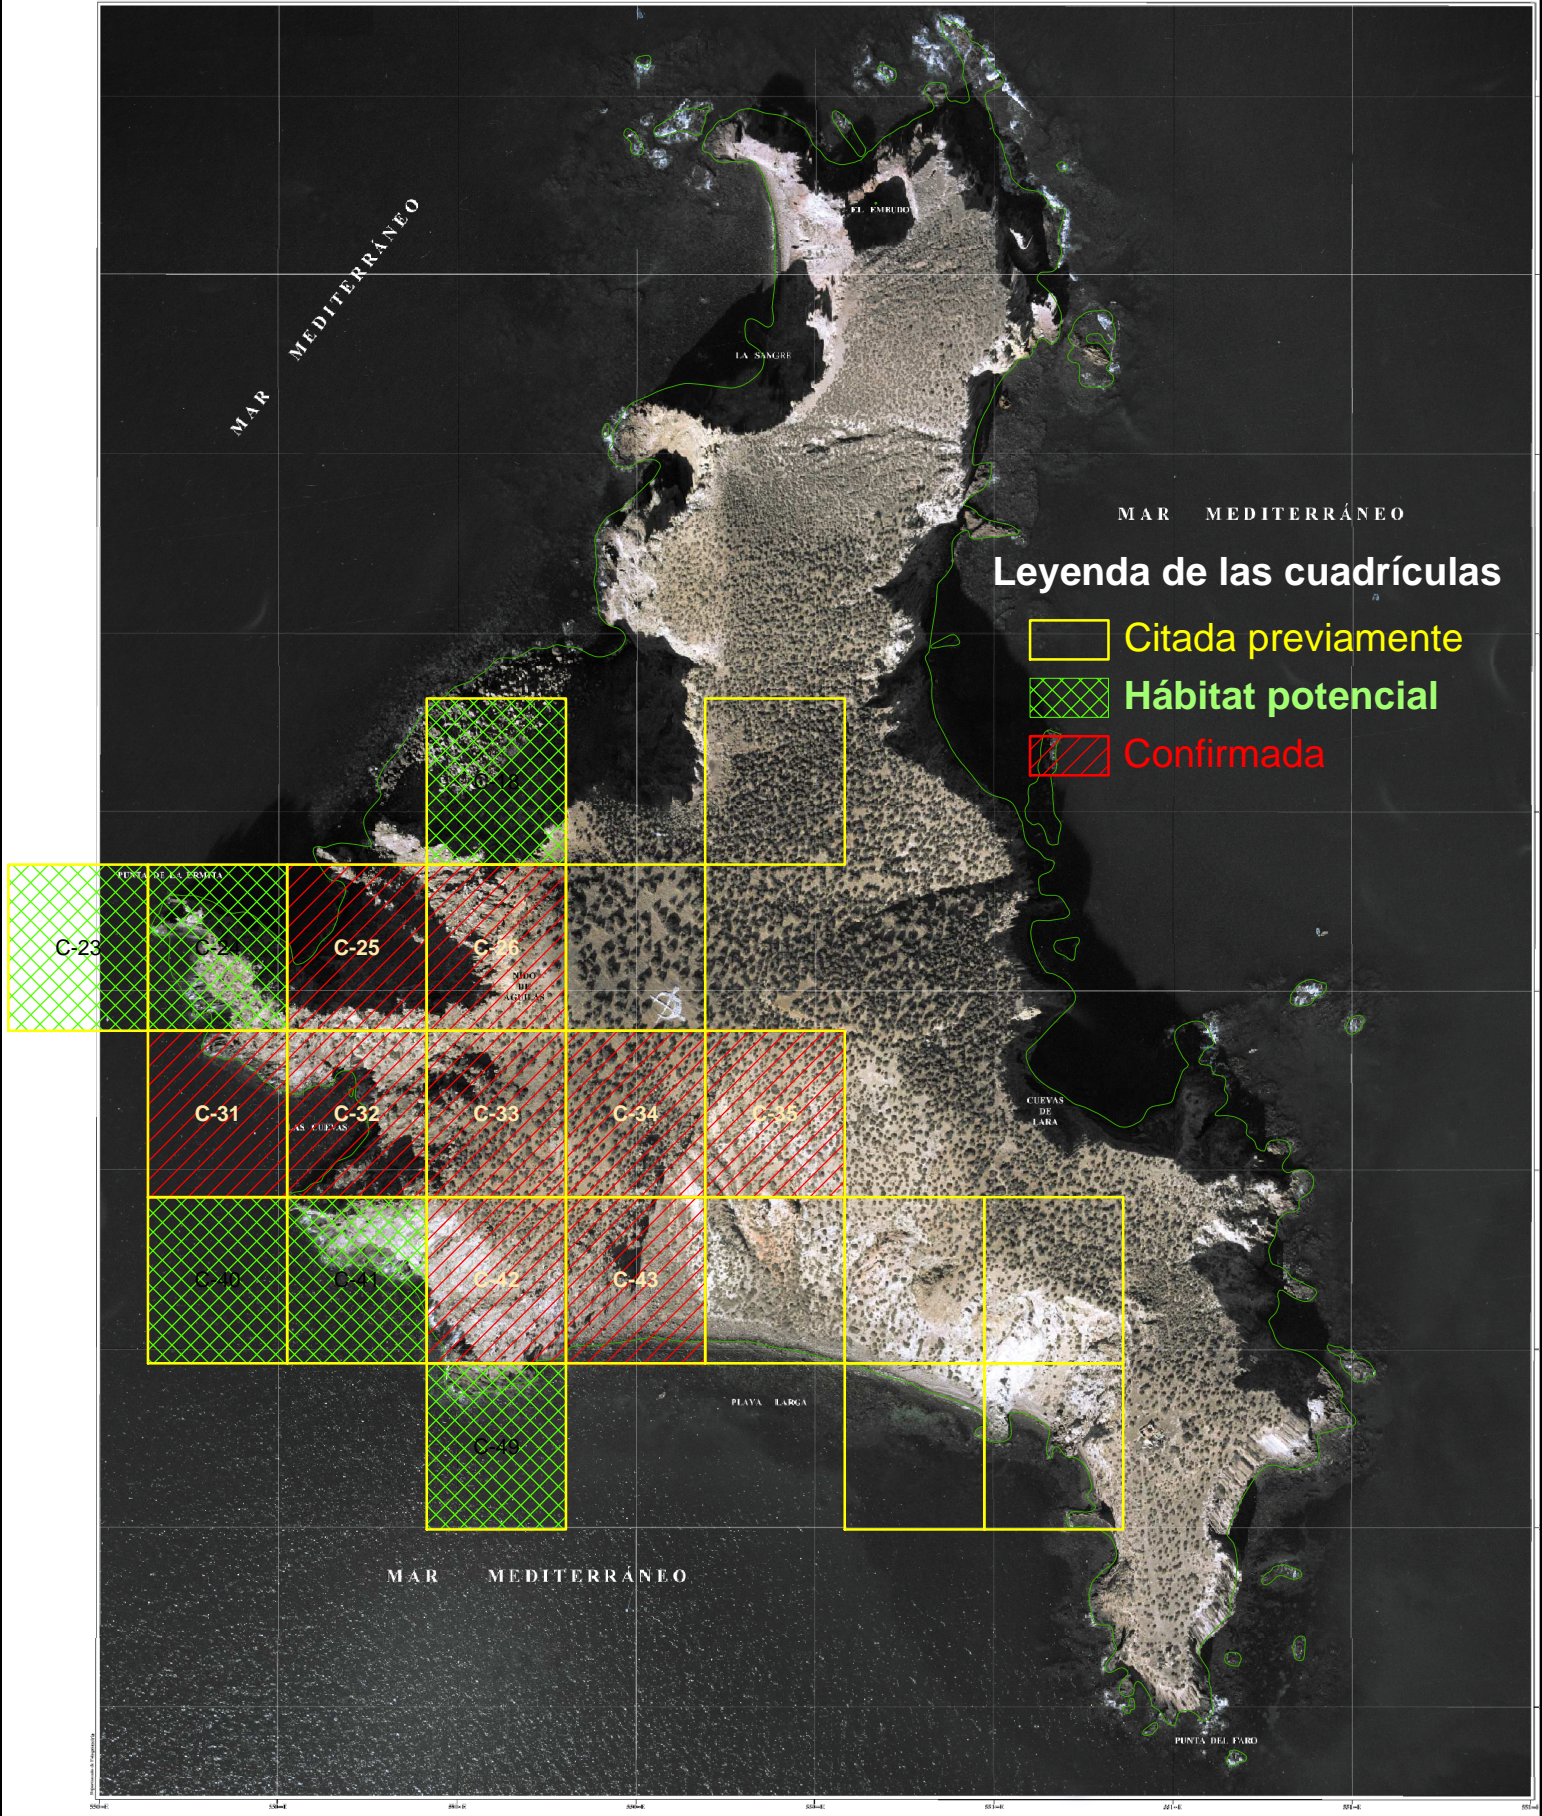

Mapa de distribución de Brassica fruticosa Cirillo subsp djafarensis

CARTOGRAFÍA MILITAR DE ESPAÑA
ORTOIMAGEN AEREA

CENTRO GEOGRÁFICO DEL EJÉRCITO

ISLA DEL CONGRESO (ISLAS CHAFARINAS)

Leyenda de las cuadrículas

-  Citada previamente
-  Hábitat potencial
-  Confirmada

0 30 60 120 Metros

Escala 1:4.218